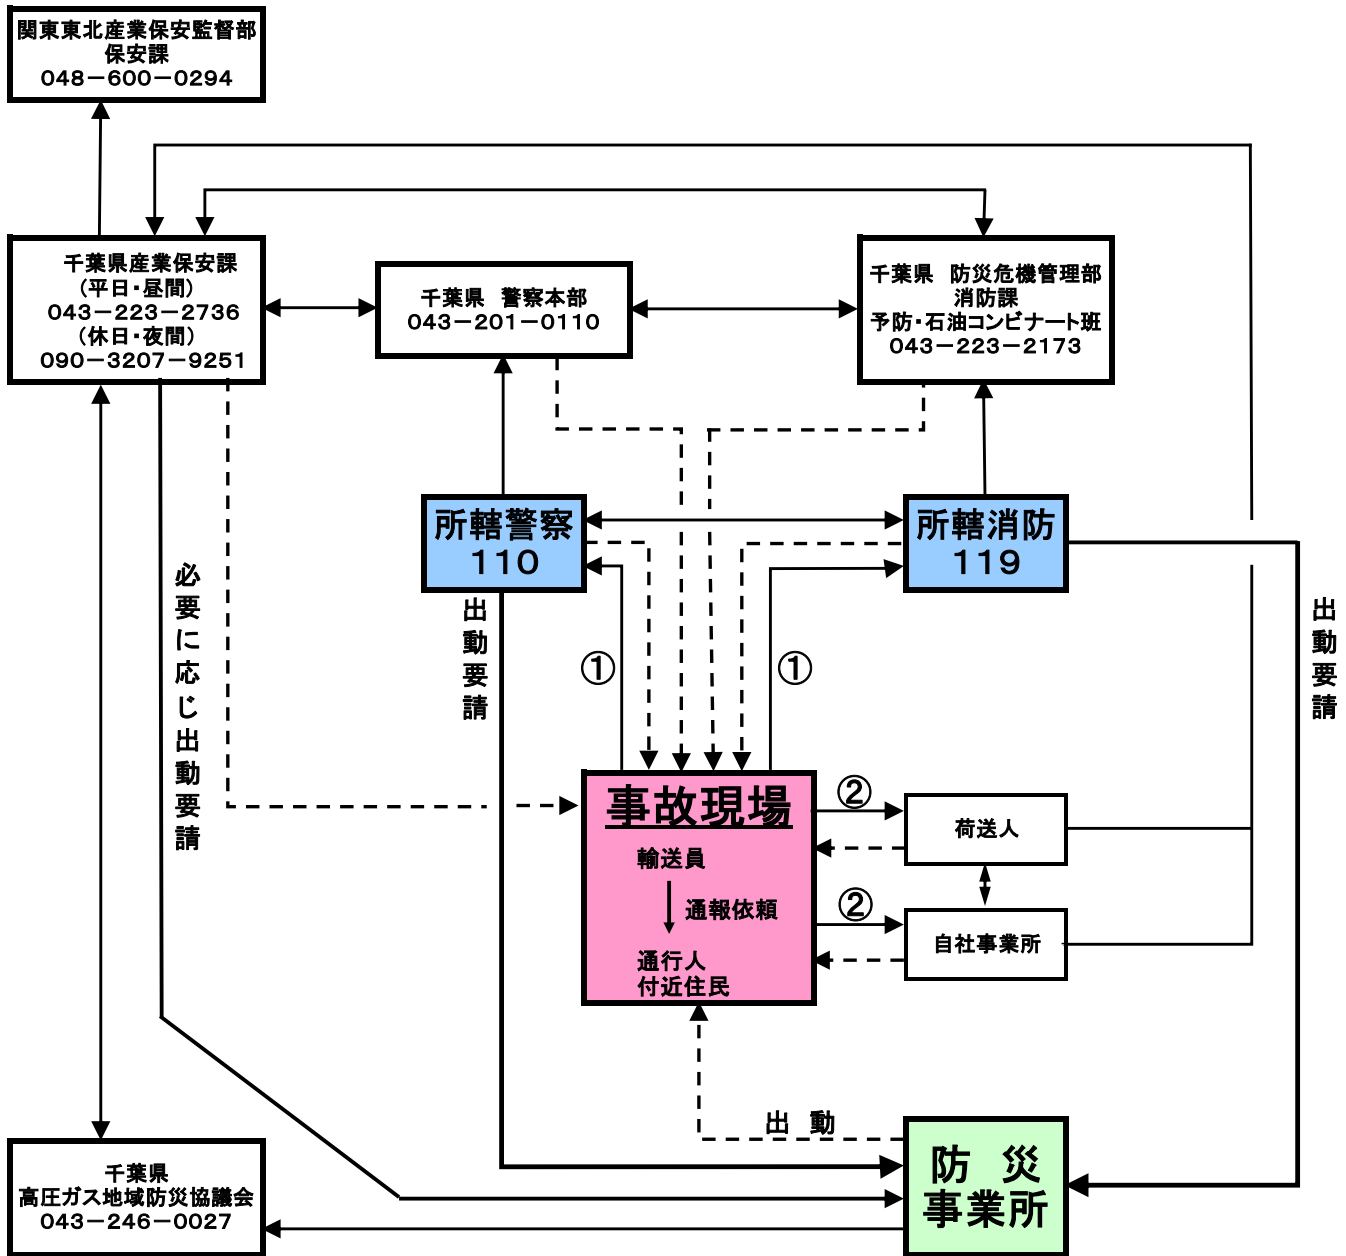

高圧ガス輸送車事故発生時の通報等の系統

現場での措置

- <応急処置>
警察、消防等への通報(通行人等に依頼)
漏洩ガスの閉止
- <付近住民への警告>
火気の禁止、非難誘導
- <現場の警備>
周辺の警戒、交通遮断
- <防災活動>
消火、除害(毒性ガス)、医療救護

凡例

- は通報を示す
- ① ② は通報順位を示す
- - - → は現場への出動を示す